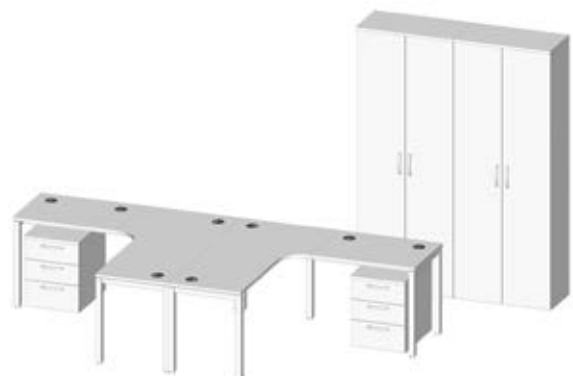

Šifra sestava	Šifra elementov	Št.kosov
PSP06	PSP_095_L	1
	PSP_095_D	1
	PSP_093A_D	1
	PSP_093A_L	1
	PSP_047	2
	PSP_001	2

PROGRAM **FORMA**

Program **FORMA** je prava paša za oči. Prestižen videz in osebno noto programu dajejo mizne in krovne plošče omare. Klasične robustne noge so opora trpežnim miznim ploščam debeline 38 mm. S programom FORMA, boste izbrali neutrudnega sodelavca, za še tako naporene delovne dni.