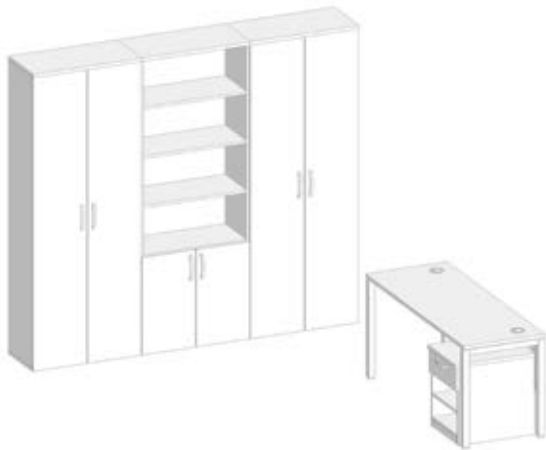

Šifra sestava	Šifra elementov	Št.kosov
PSP03	PSP_059	1
	PSP_115	1
	PSP_045	1
	PSP_023	1
	PSP_001	2