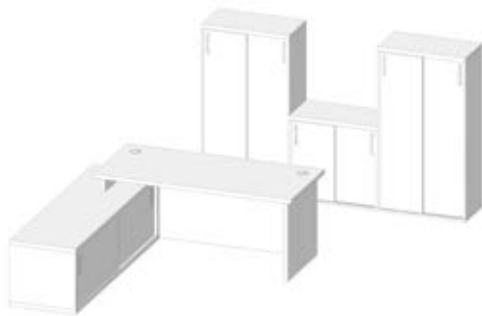

Šifra sestava	Šifra elementov	Št.kosov
PF.PF02	PFO_037	2
	PFO_038	1
	PFO_114_L	1