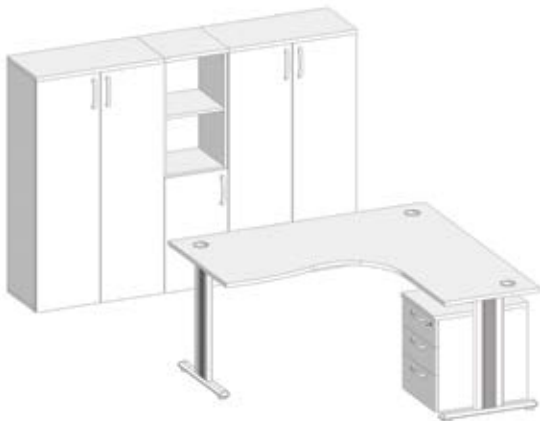

Šifra sestava	Šifra elementov	Št.kosov
PSM.P03	PSM_112_L	1
	PSM_048	1
	PSM_003	2
	PSM_026	1