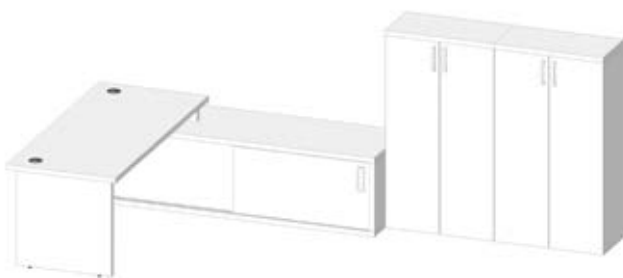

Šifra sestava	Šifra elementov	Št.kosov
PF.PF03	PFO_009	2
	PFO_114_D	1