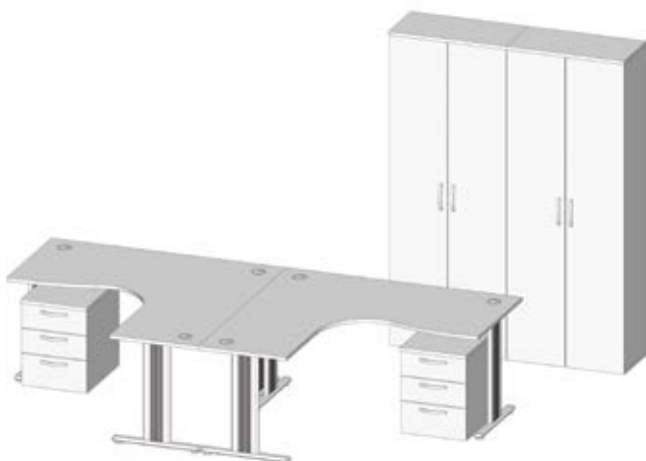

Šifra sestava	Šifra elementov	Št.kosov
PSM.P05	PSM_112_L	1
	PSM_047	2
	PSM_112_D	1
	PSM_001	2