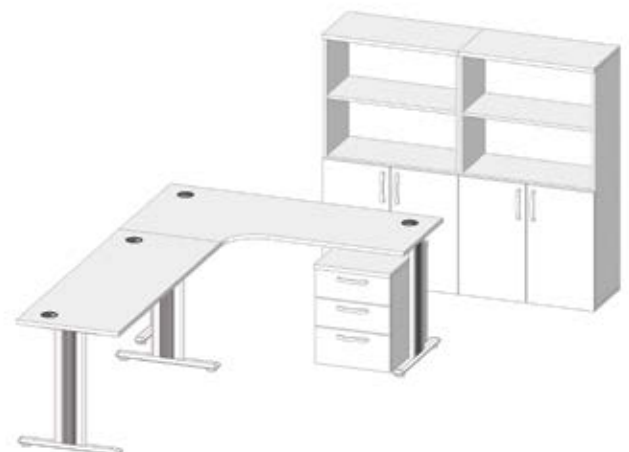

Šifra sestava	Šifra elementov	Št.kosov
PSM.P06	PSM_025	2
	PSM_059	1
	PSM_047	1
	PSM_093A_D	1