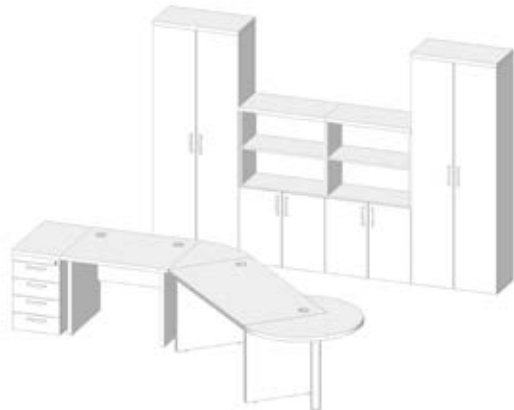

Šifra sestava	Šifra elementov	Št.kosov
PF.PF01	PFO_025	2
	PFO_059	2
	PFO_056	1
	PFO_196	1
	PFO_197_D	1
	PFO_001	2