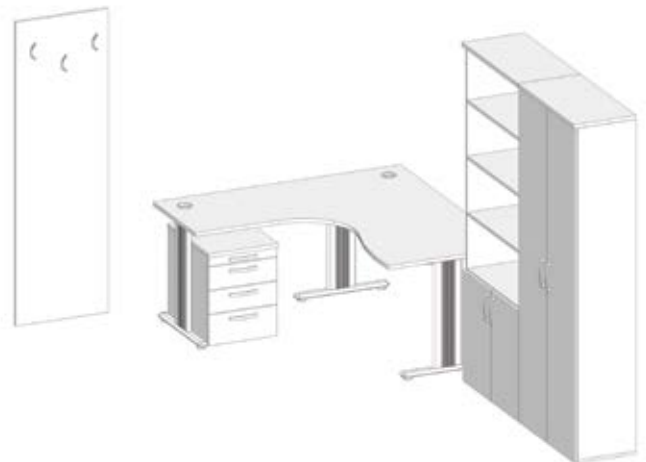

Šifra sestava	Šifra elementov	Št.kosov
PSM.P04	PSM_112_D	1
	PSM_023	1
	PSM_001	1
	PSM_049	1
	PDO_216	1