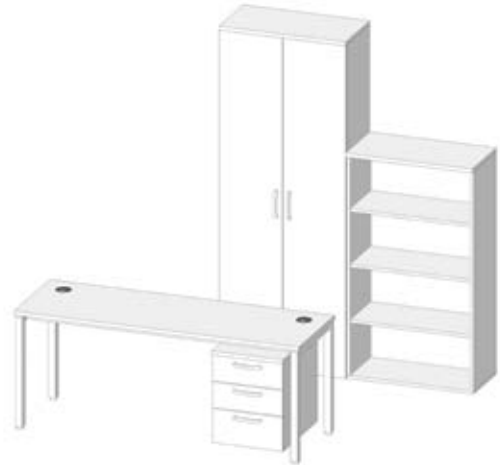

Šifra sestava	Šifra elementov	Št.kosov
PSP02	PSP_001	1
	PSP_047	1
	PSP_029	1
	PSP_059	1