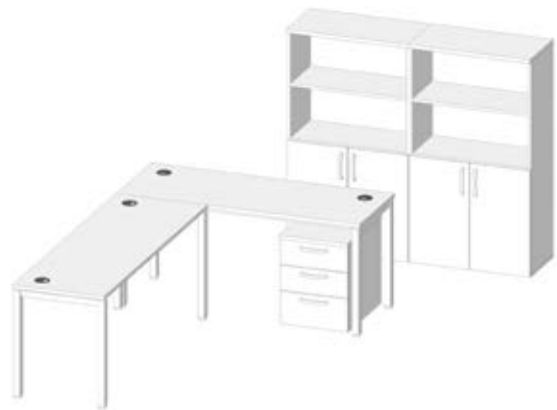

Šifra sestava	Šifra elementov	Št.kosov
PSP04	PSP_047	1
	PSP_025	2
	PSP_059	2